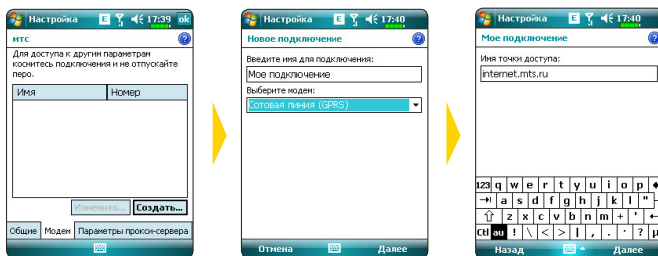

Единая Служба Такси

Адрес 7-я Линия, 132, офис 1
г. Омск, 644021
Россия

Тел./факс +7 (3812) 51 06 53
Тел. +7 (3812) 45 00 45
E-mail sale@estaxi.ru
Сайт www.estaxi.ru

1.3

Внизу выбираем вкладку Модем → Создать, в открывшейся строке выбираем модем Сотовая линия GPRS, нажимаем кнопку далее.

1.4

В открывшейся вкладке прописываем точку доступа в соответствии с оператором сотовой связи, данные в табличке:

	МТС	Билайн	Теле2	Мегафон
Точка доступа пакетн. данных	internet.mts.ru	internet.beeline.ru	internet.tele2.ru	internet
Тип аутентификации	Обычное	Обычное	Обычное	Обычное
Имя пользователя	Mts	beeline	<пусто>	gdata
Пароль	Mts	beeline	<пусто>	gdata

Далее нажимаем Готово