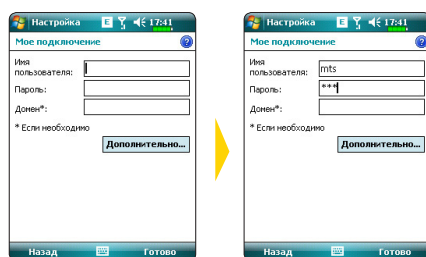

ПРИМЕЧАНИЕ

Если снизу высветилась вкладка параметры прокси сервера, то надо зайти туда и поставить галочку в верхней строчке ☒ эта сеть подключена к интернету.

Если не открылась такая вкладка, то ничего ставить не надо.