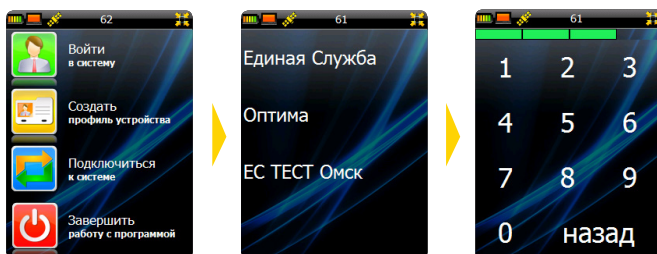

2.4

После заходим в программу, выбрав пункт *Войти в систему* и вводим пароль (последние 4 цифры сотового номера, с которого запрашивалась активация).