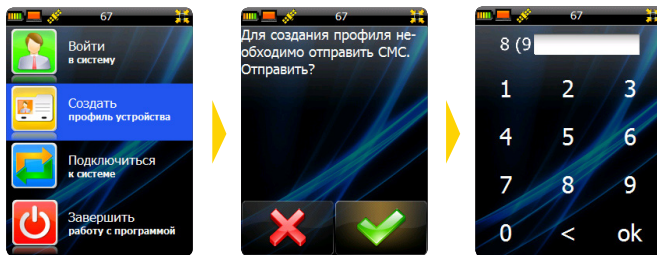

Единая Служба Такси

Адрес 7-я Линия, 132, офис 1
г. Омск, 644021
Россия

Тел./факс +7 (3812) 51 06 53
Тел. +7 (3812) 45 00 45
E-mail sale@estaxi.ru
Сайт www.estaxi.ru

2. УСТАНОВКА ПРОГРАММЫ ESTAXI PDA CLIENT

2.1

Чтобы установить программу ES Taxi PDA-Client, необходимо либо скопировать дистрибутив с компьютера в коммуникатор, либо скачать с сайта по следующей ссылке: <http://pda.estaxi.ru/estaxi.cab>

2.2

Устанавливаем программу в ОСНОВНУЮ ПАМЯТЬ КПК.

2.3

После того как установилась программа, заходим в *Пуск* → *Программы* → *ES Taxi PDA-Client*. В появившемся окне выбираем пункт *Создать профиль* и выбираем пункт *Отправить СМС* (нажимаем на галочку).